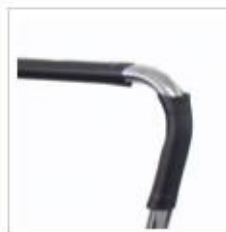

Подлокотники

Каждый из подлокотников имеет две кожаные накладки. Одна накладке способствует удобной опоре предплечий, вторая создает дополнительную привлекательность дизайну кресла.